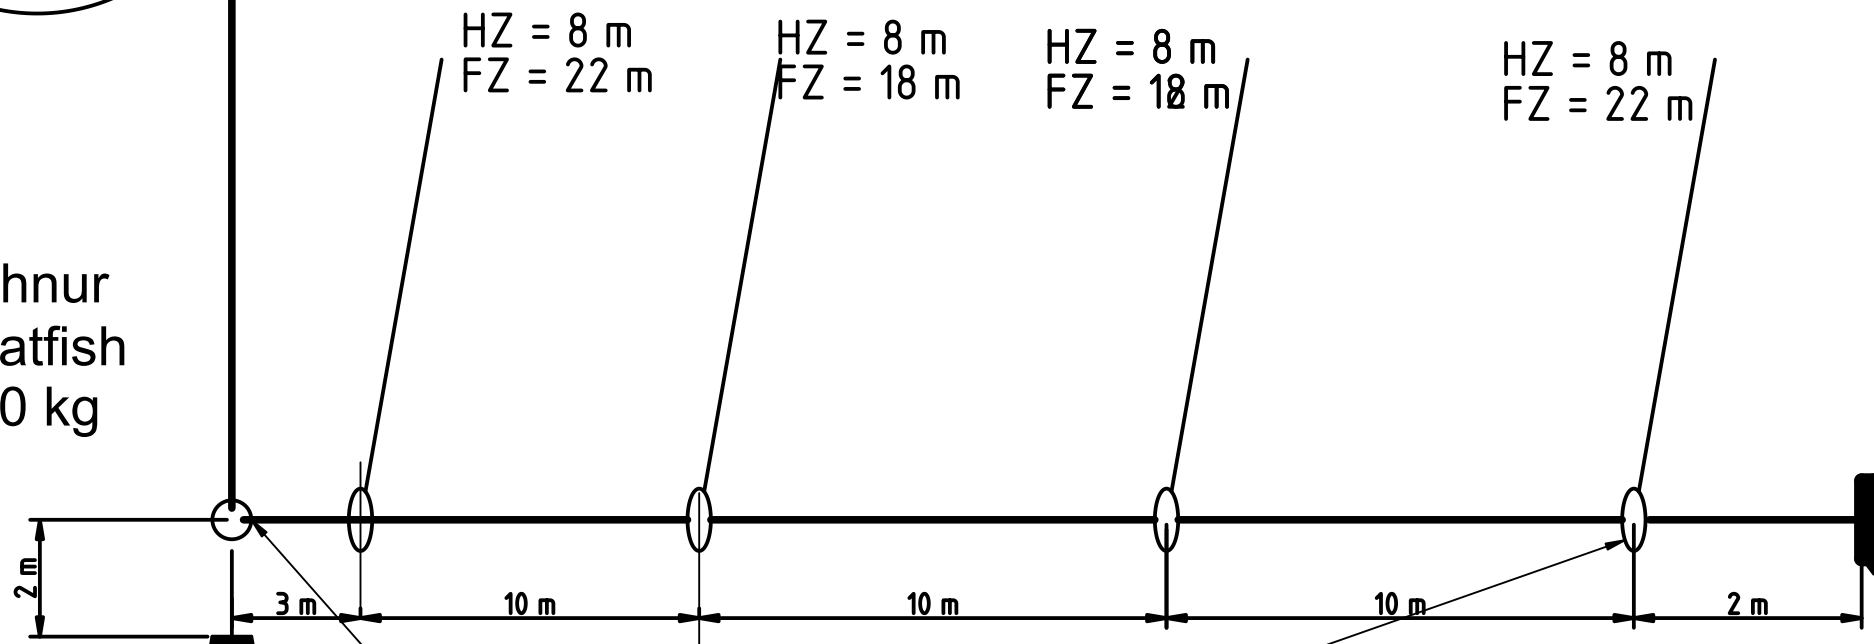

Tiefsee-Rolle

Hundschnur  
Stork Catfish  
0.50 / 80 kg

ca. 4-5 kg  
(je tiefer, desto schwerer)

Splittringe  
(Schnur durchschlaufen)

Unterwasser-Schlepp-Hund  
und Tiefseeschleppen

Hechtzügel (HZ) = Monofil 0.60 - 0.70  
Forellenzügel (FZ) = Monofil 0.35 - 0.50