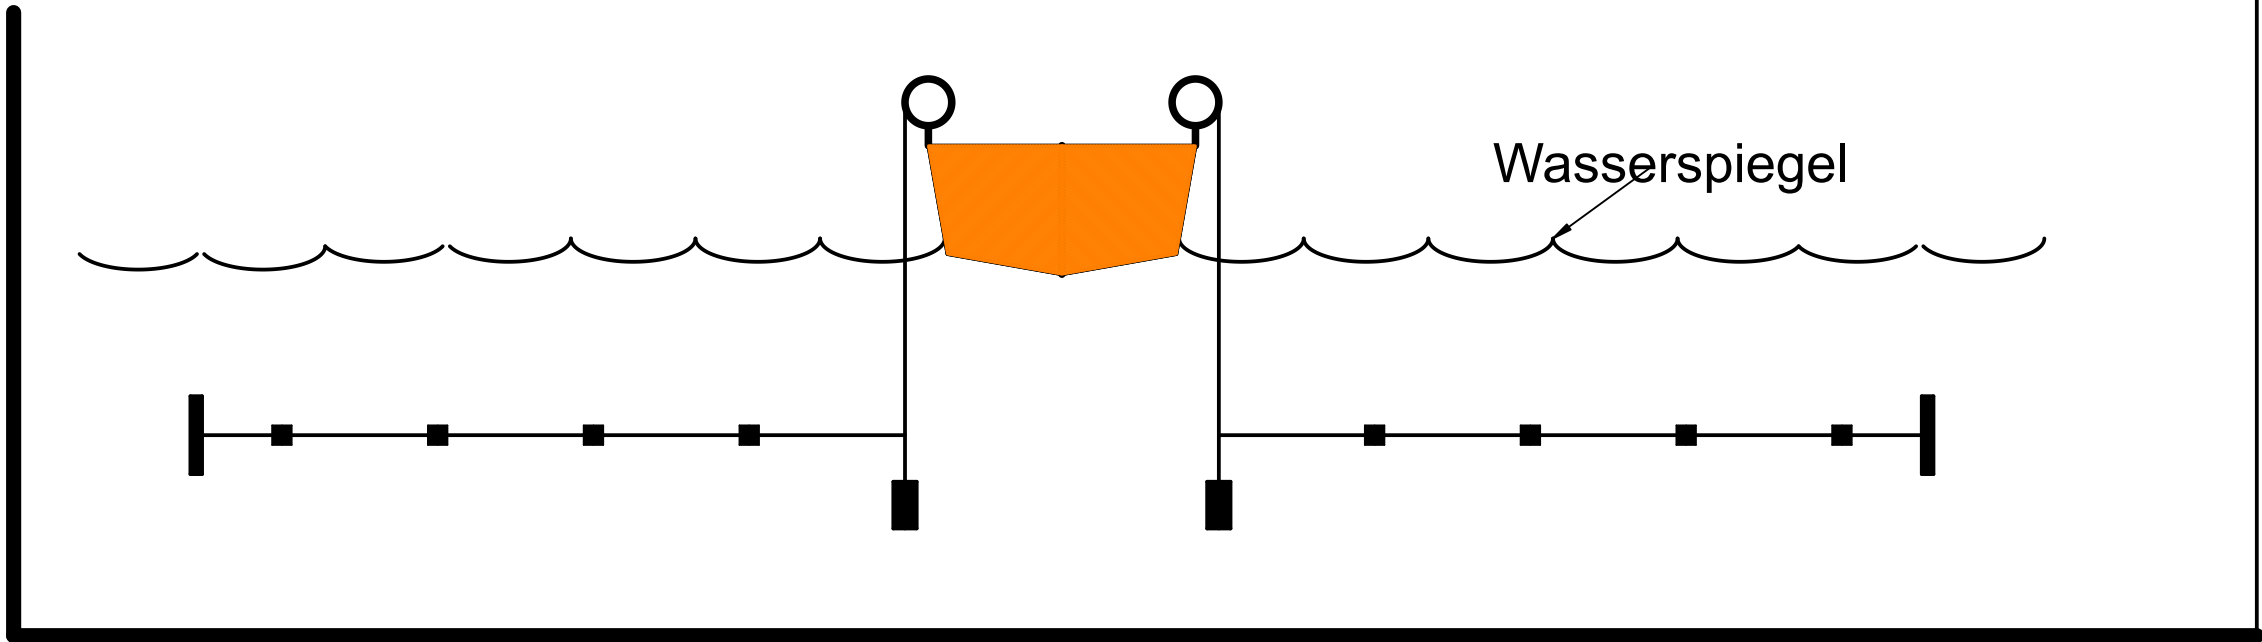

Tiefsee-Rolle

Hundschnur  
Stork Catfish  
0.50 / 80 kg

ca. 4-5 kg  
(je tiefer, desto schwerer)

Splittringe  
(Schnur durchschlaufen)

Unterwasser-Schlepp-Hund  
und Tiefseeschleppen

Hechtzügel (HZ) = Monofil 0.60 - 0.70  
Forellenzügel (FZ) = Monofil 0.35 - 0.50